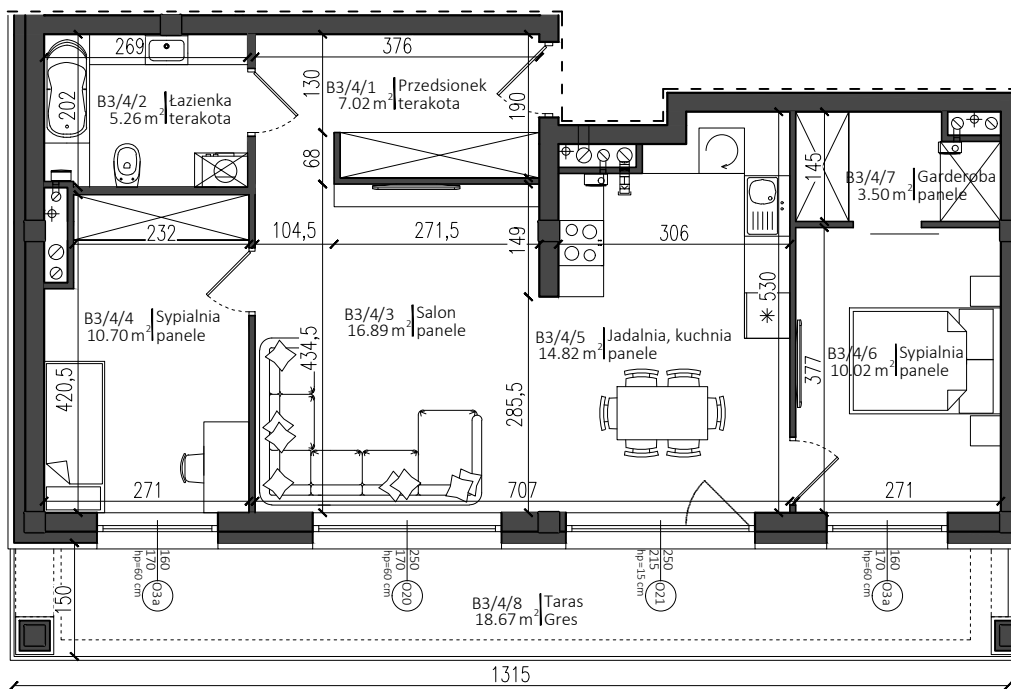

Apartamenty Warszawska 24

Nowy Dwór Mazowiecki

P.W. AS-BUD sp. z o.o.
ul. Nowołęczna 6
05-100 Nowy Dwór Mazowiecki
tel. +48 22 775 51 82
www.mieszkac.org

M B3/4 IV PIĘTRO

LICZBA POKOI 3
POW. UŻYTKOWA 68,21 m²
POW. BALKONU 18,67 m²

Rzut IV piętra

Podana powierzchnia jest orientacyjna i nie stanowi oferty handlowej.

Sytuacja

Lokalizacja mieszkania